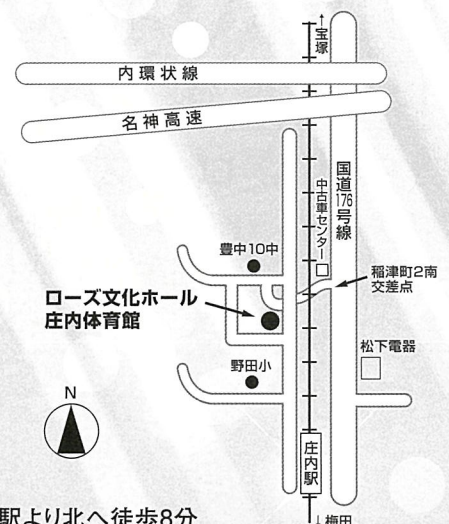

日曜日 14:00~16:00

場所 豊中市蛍池公民館
豊中市立文化芸術センター など

入会金 3,000円

月会費 5,000円(2年目からは7,500円)

お問い合わせ info-osaka@del-sole.net

ホームページ <https://osaka.del-sole.net/>

Access

阪急庄内駅より北へ徒歩8分